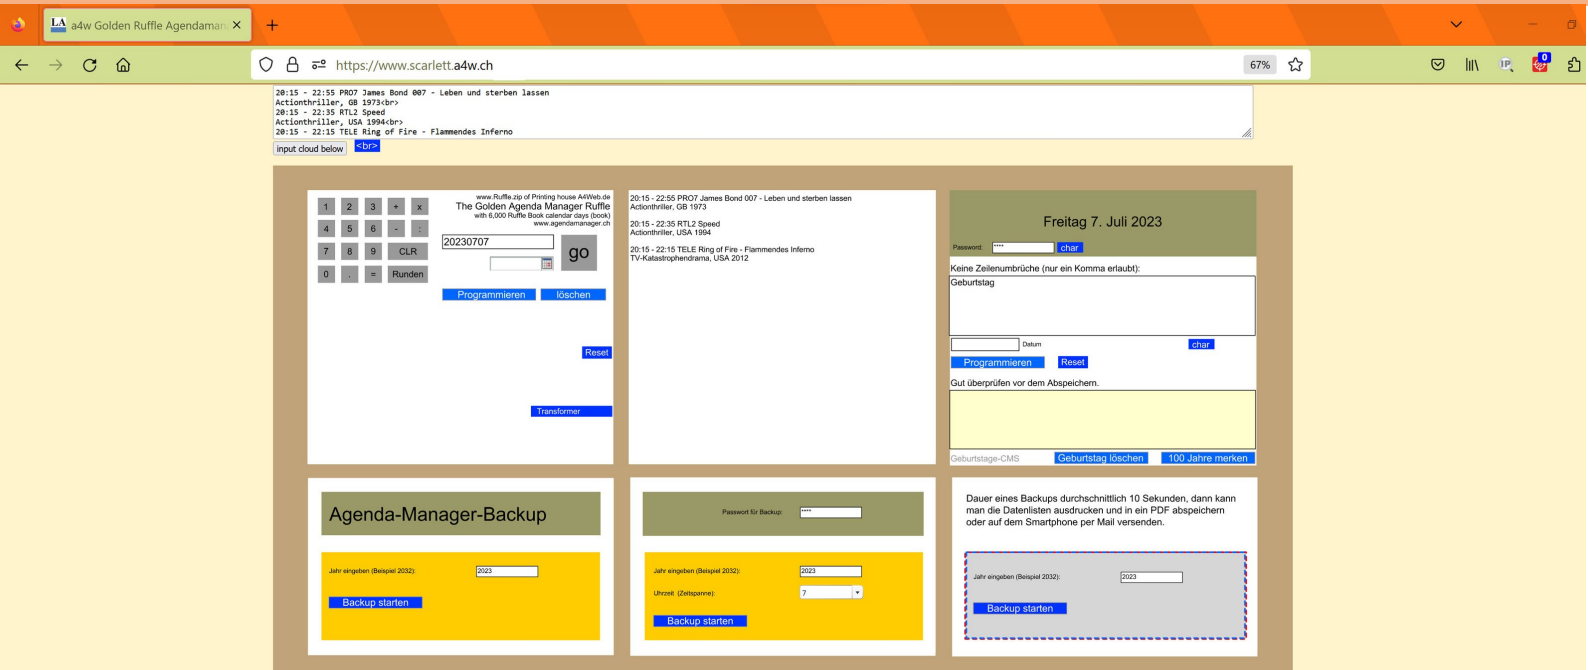

Das ist ein Wettlauf auf den Mond und auf das Schweizer Uhrwerk **Agendamanager.ch** **™ Preprocessor®**

US\$ Euro€ CHF-Fr. 1932.- statt 2000.-

Link: Totalansicht des Ruffle-Agendamanager (plus ein Blätterbuch mit 3 Jahre zurück und vorwärts flipping book)